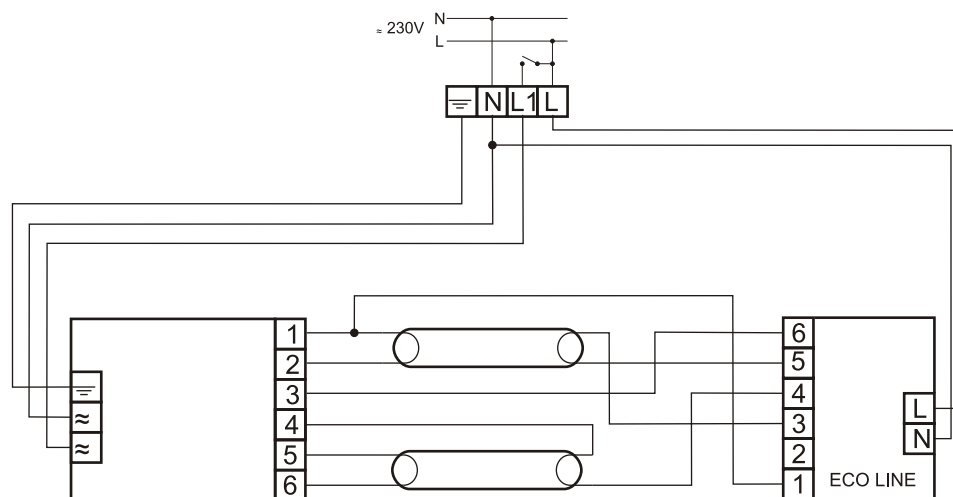

HF-Select 258

MODUŁ AWARYJNY	ECO LINE
OBSŁUGIWANE ŚWIETŁÓWKI	T8:58W